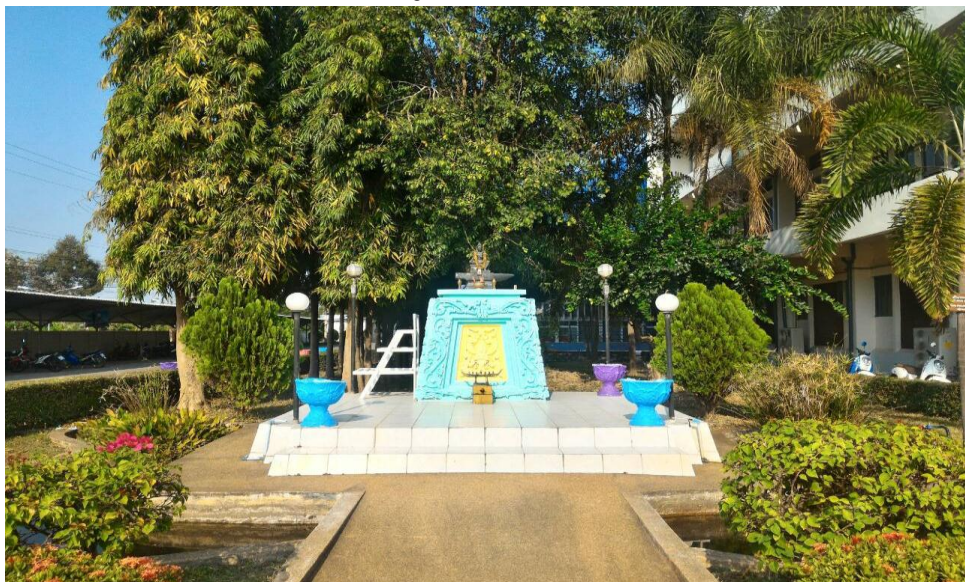

หน้าวิทยาลัยสารพัดช่างกาฬสินธุ์

อาคารศูนย์วิทยบริการและบริการวิชาชีพ

ตึกอำนวยการ

บริเวณหน้าเสาธง

พระพุทธรูปประจำวิทยาลัย

พระวิษณุกรรม

ศาลประมุขประจำวิทยาลัย

สถานที่จอดรถนักเรียนนักศึกษา